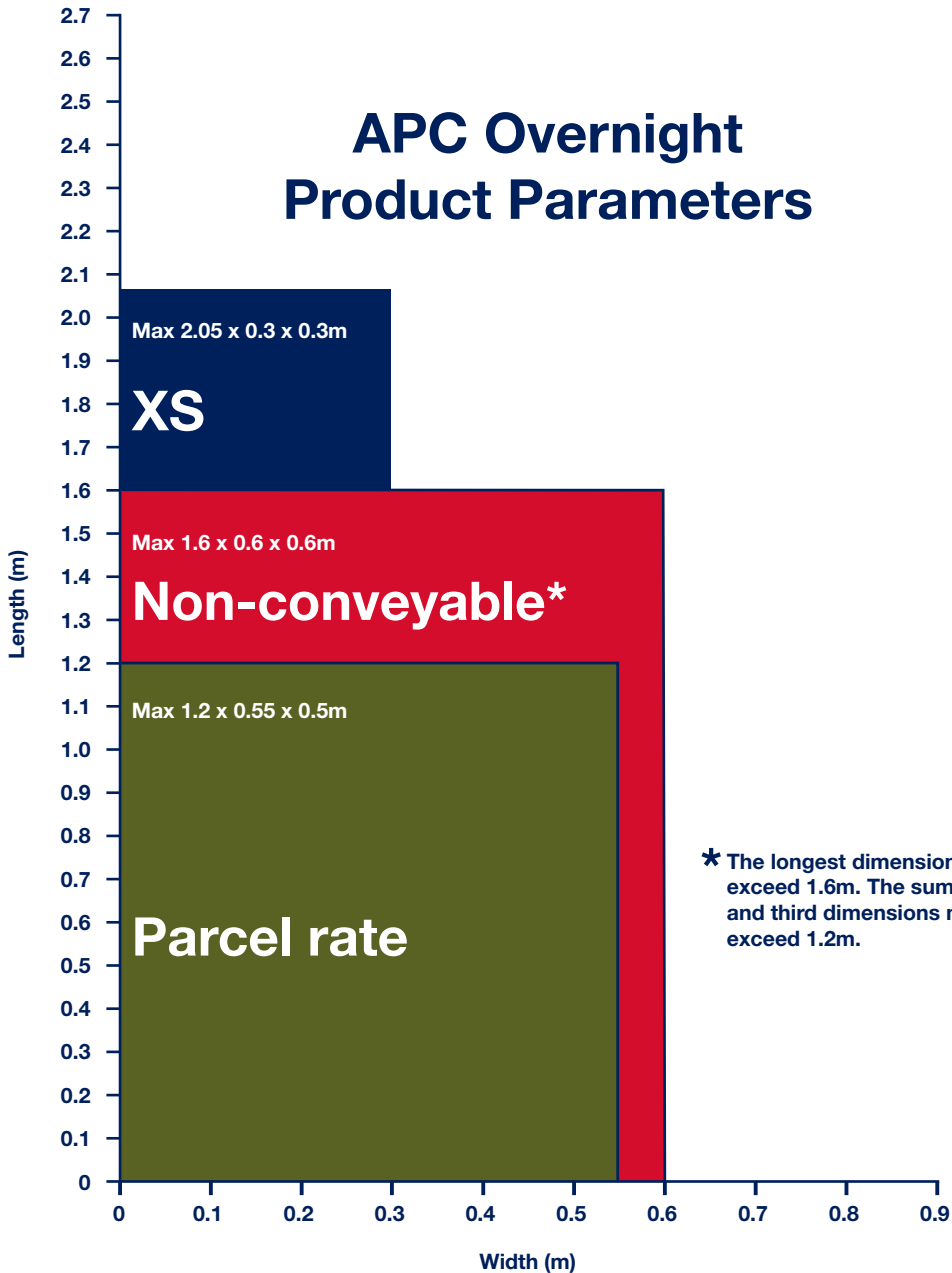

# APC Overnight Product Parameters

Maximum weight per item 30 kilos